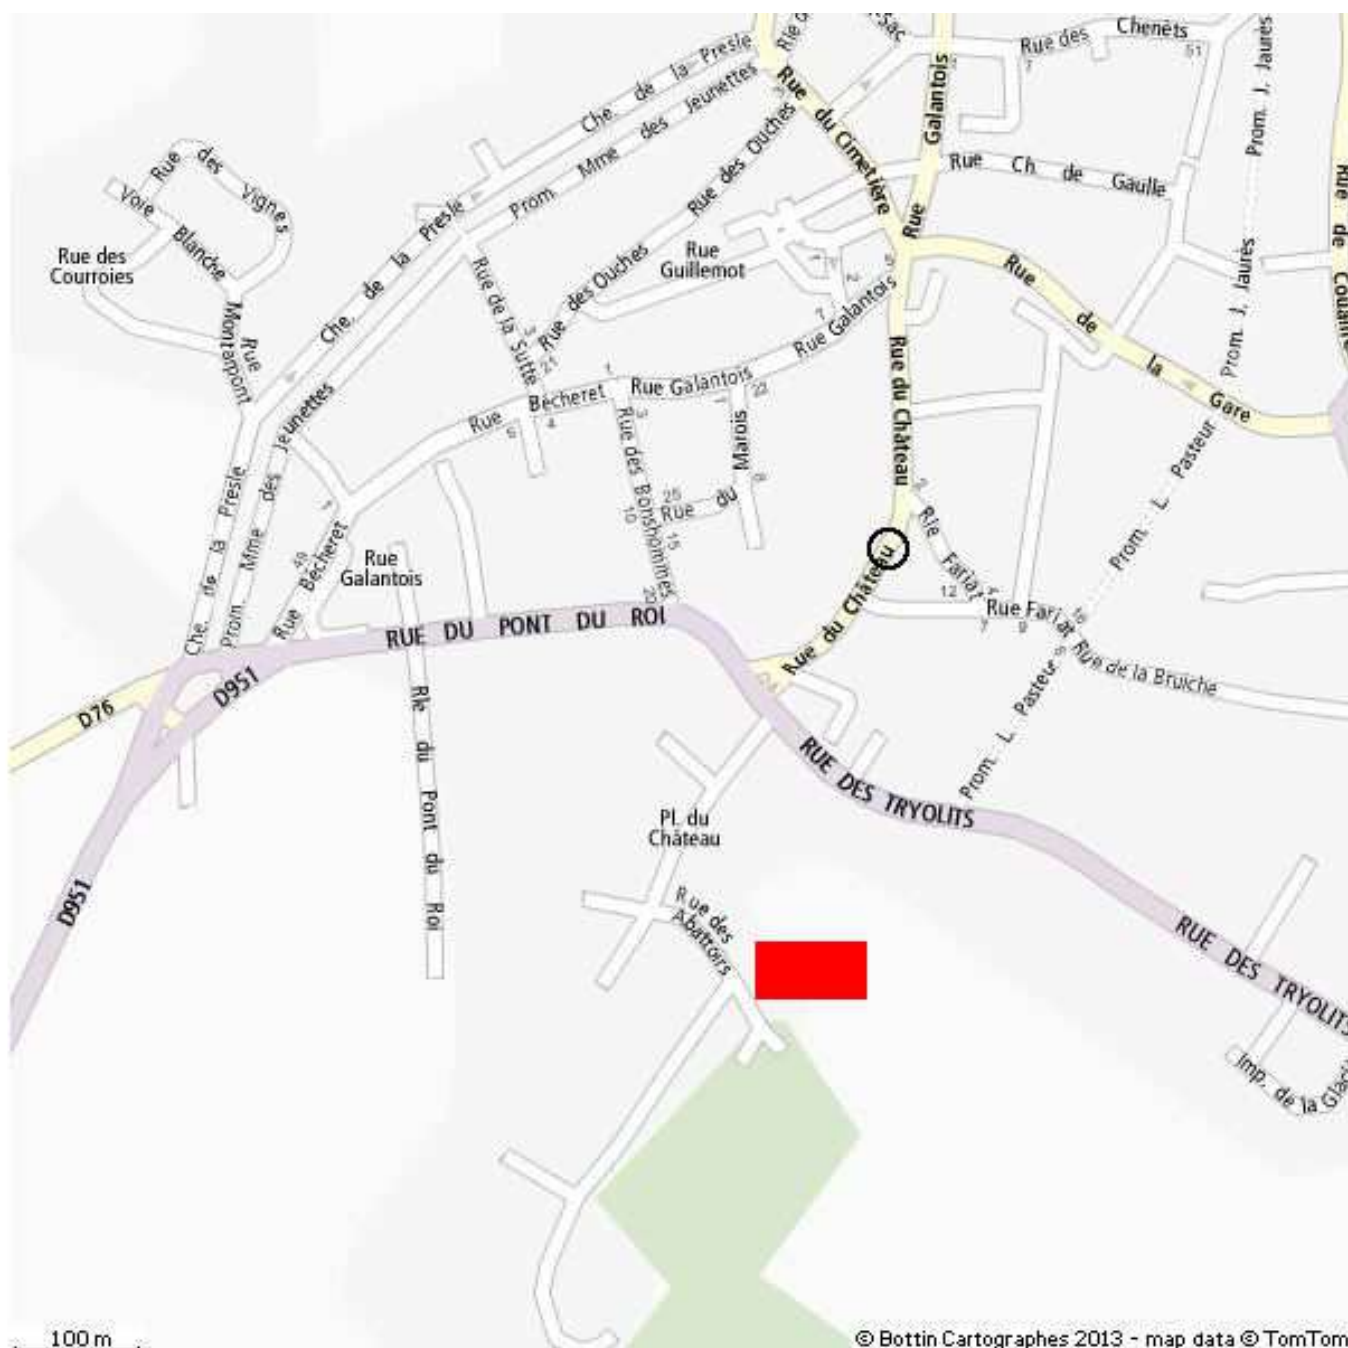

COMITE DE L'AUBE DE TENNIS DE TABLE

COORDONNEES DU CLUB

CLUB N° 08100040

NOM : CAP ROMILLY-VILLENAUXE

Complexe sportif les Prés du Château

10.370 VILLENAUXE LA GRANDE

N° de Téléphone de la salle :

Coordonnées du responsable : MARQUES David

Téléphone : 06.10.64.04.76

mail : david.marques19@sfr.fr

**COMITE DE L'AUBE
DE TENNIS DE TABLE**

COORDONNEES DU CLUB

CLUB N° 08100040 NOM : CAP ROMILLY-VILLENAUXE

Complexe sportif les Prés du Château

10.370 VILLENAUXE LA GRANDE